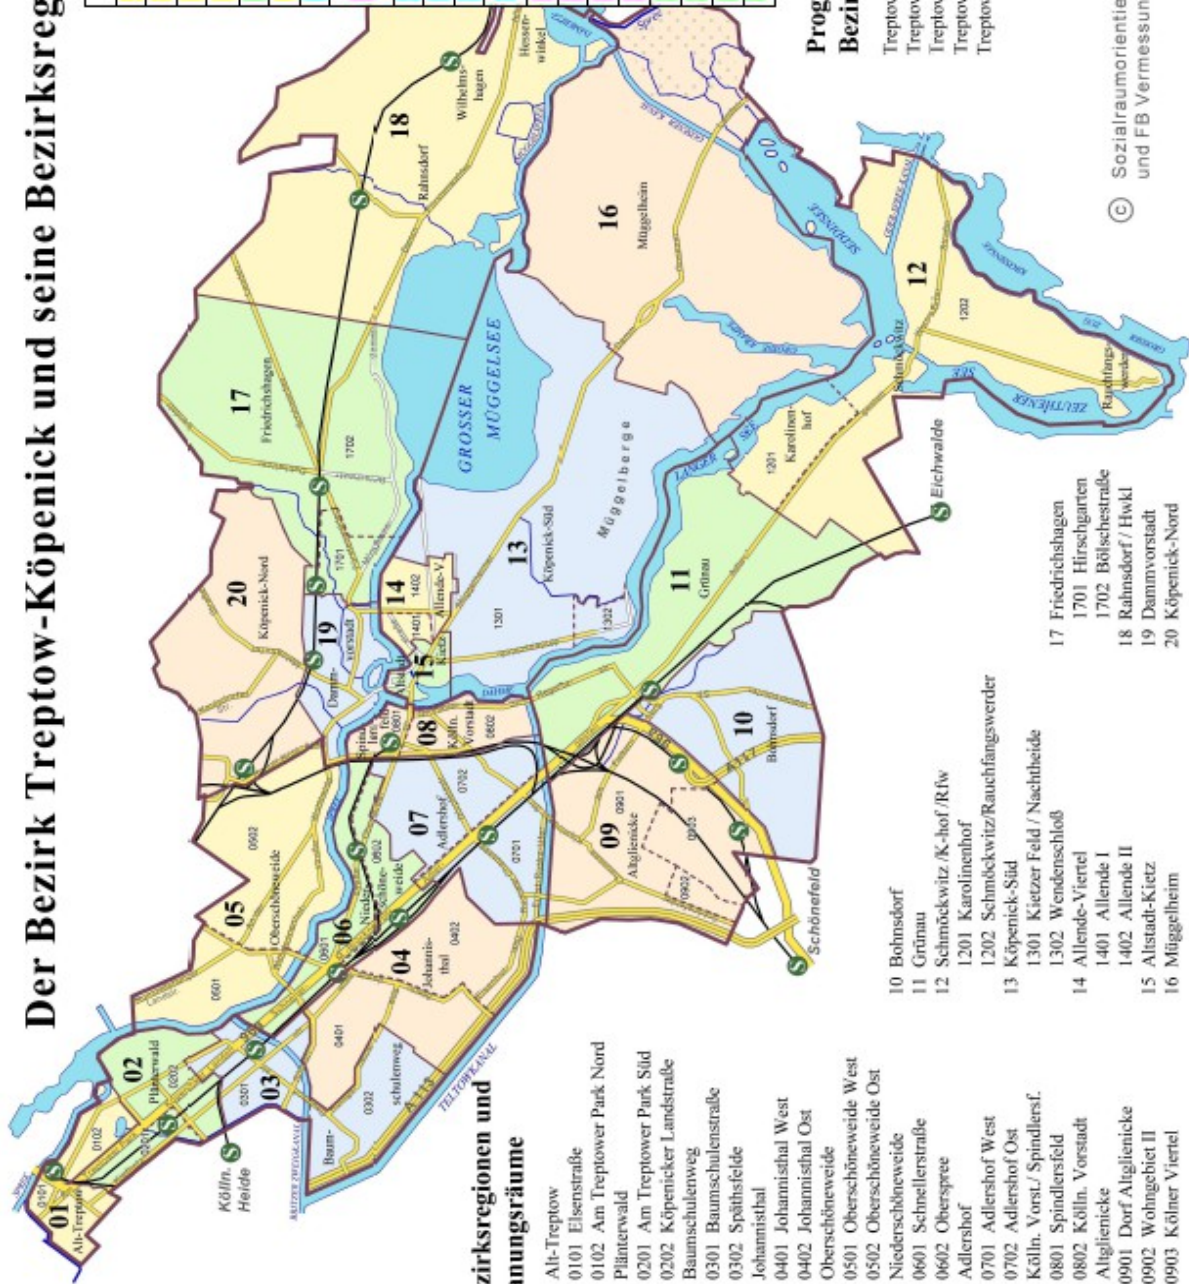

Der Bezirk Treptow-Köpenick und seine Bezirksregionen

Regionalkoordinaten	
BZR 01	Alt Treptow
BZR 02	Pflänerwald
BZR 03	Baumschulenweg
BZR 04	Johannisthal
BZR 05	Oberschöneweide
BZR 06	Niederschöneweide
BZR 07	Adlershof
BZR 08	Köpenick-Vorst./Spindlersfeld
BZR 09	Alte Schöneweide
BZR 10	Bornsdorf
BZR 11	Grünau
BZR 12	Schmückw. K-hof/P. werder
BZR 13	Köpenick Süd
BZR 14	Allende I/II
BZR 15	Allende I/II
BZR 16	Müggeberg
BZR 17	Friedrichshagen
BZR 18	Rahnsdorf/Hwkl
BZR 19	Dammvorstadt
BZR 20	Köpenick Nord

Bezirksregionen und Planungsräume

- 01 Alt-Treptow
 - 0101 Eisenstraße
 - 0102 Am Treptower Park Nord
- 02 Pflänerwald
 - 0201 Am Treptower Park Süd
 - 0202 Köpenicker Landstraße
- 03 Baumschulenweg
 - 0301 Baumschulenstraße
 - 0302 Späthsfelde
- 04 Johannisthal
 - 0401 Johannisthal West
 - 0402 Johannisthal Ost
- 05 Oberschöneweide
 - 0501 Oberschöneweide West
 - 0502 Oberschöneweide Ost
- 06 Niederschöneweide
 - 0601 Schmellerstraße
 - 0602 Oberspre
- 07 Adlershof
 - 0701 Adlershof West
 - 0702 Adlershof Ost
- 08 Kölln. Vorst./ Spindlersf.
 - 0801 Spindlersfeld
 - 0802 Kölln. Vorstadt
- 09 Altilgieniecke
 - 0901 Dorf Altilgieniecke
 - 0902 Wohngebiet II
 - 0903 Kölner Viertel

Prognoseregionen und Bezirksregionen

- Treptow-Köpenick I, BR 1-4
- Treptow-Köpenick II, BR 5-8
- Treptow-Köpenick III, BR 9-12
- Treptow-Köpenick IV, BR 13-16
- Treptow-Köpenick V, BR 17-20

© Sozialraumorientierte Planungs koordinati on und FB Vermessung, Dezember 2012

Angaben der Prognoseräume und Bezirksregionen
 Quelle: Bezirksamt Treptow-Köpenick
 Abteilung Arbeit, Soziales und Gesundheit
 Amt Soziales

Schlüssel- und Namensverzeichnis der lebensweltlich orientierten Räume